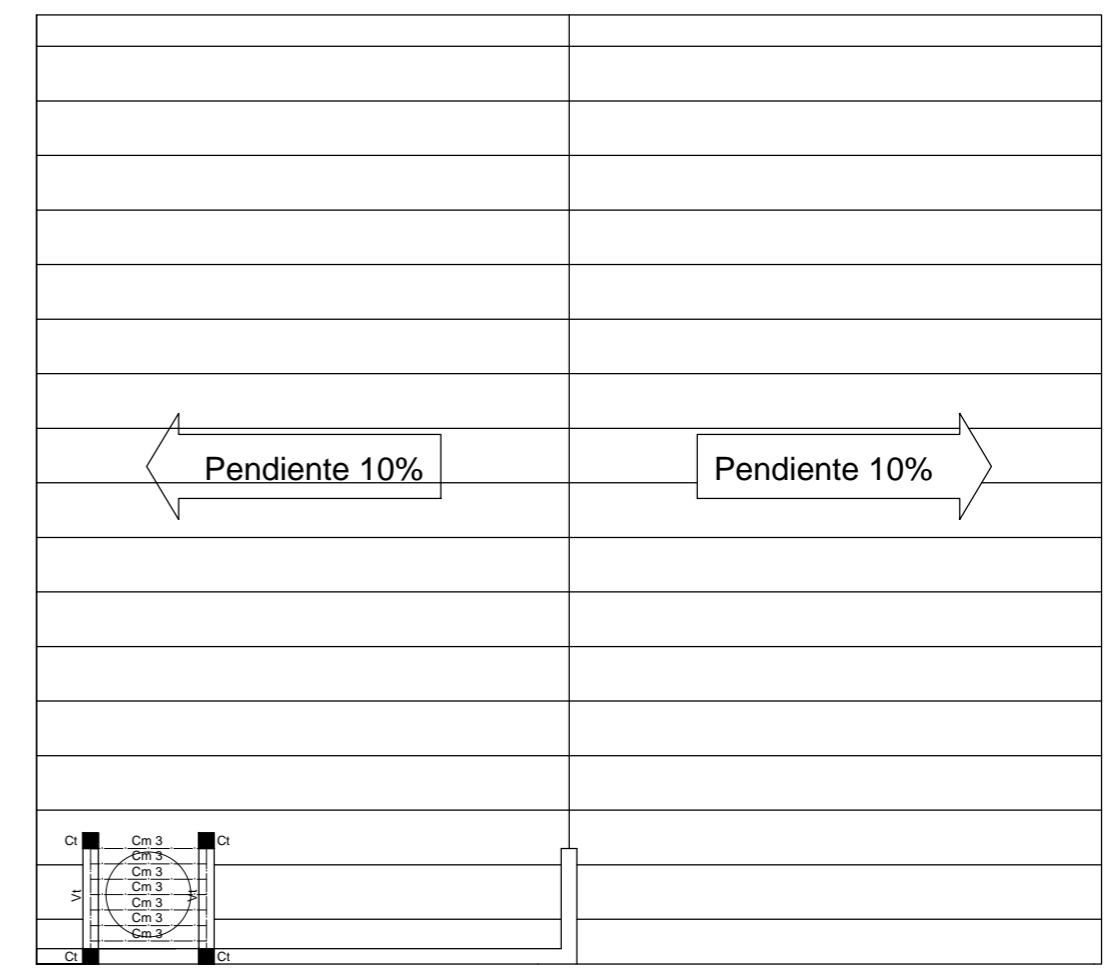

PLANTA DE ARQUITECTURA

PLANTA DE TECHOS - Esc. 1:100

MUNICIPALIDAD DE MALARGÜE		
SECRETARIA DE OBRAS Y SERVICIOS PÚBLICOS		
EXPEDIENTE	NÚMERO	CÓDIGO
ESCALA 1:75	SALÓN COMUNITARIO B° VIRGEN DE LOS VIENTOS	PLANO N° 1
FECHA 25 - 02 - 2019	PLANO: ARQUITECTURA	ARCHIVO
PROYECTO	Obras Públicas	APROBACIÓN
CÁLCULO	Obras Públicas	
DIBUJO	Obras Públicas	