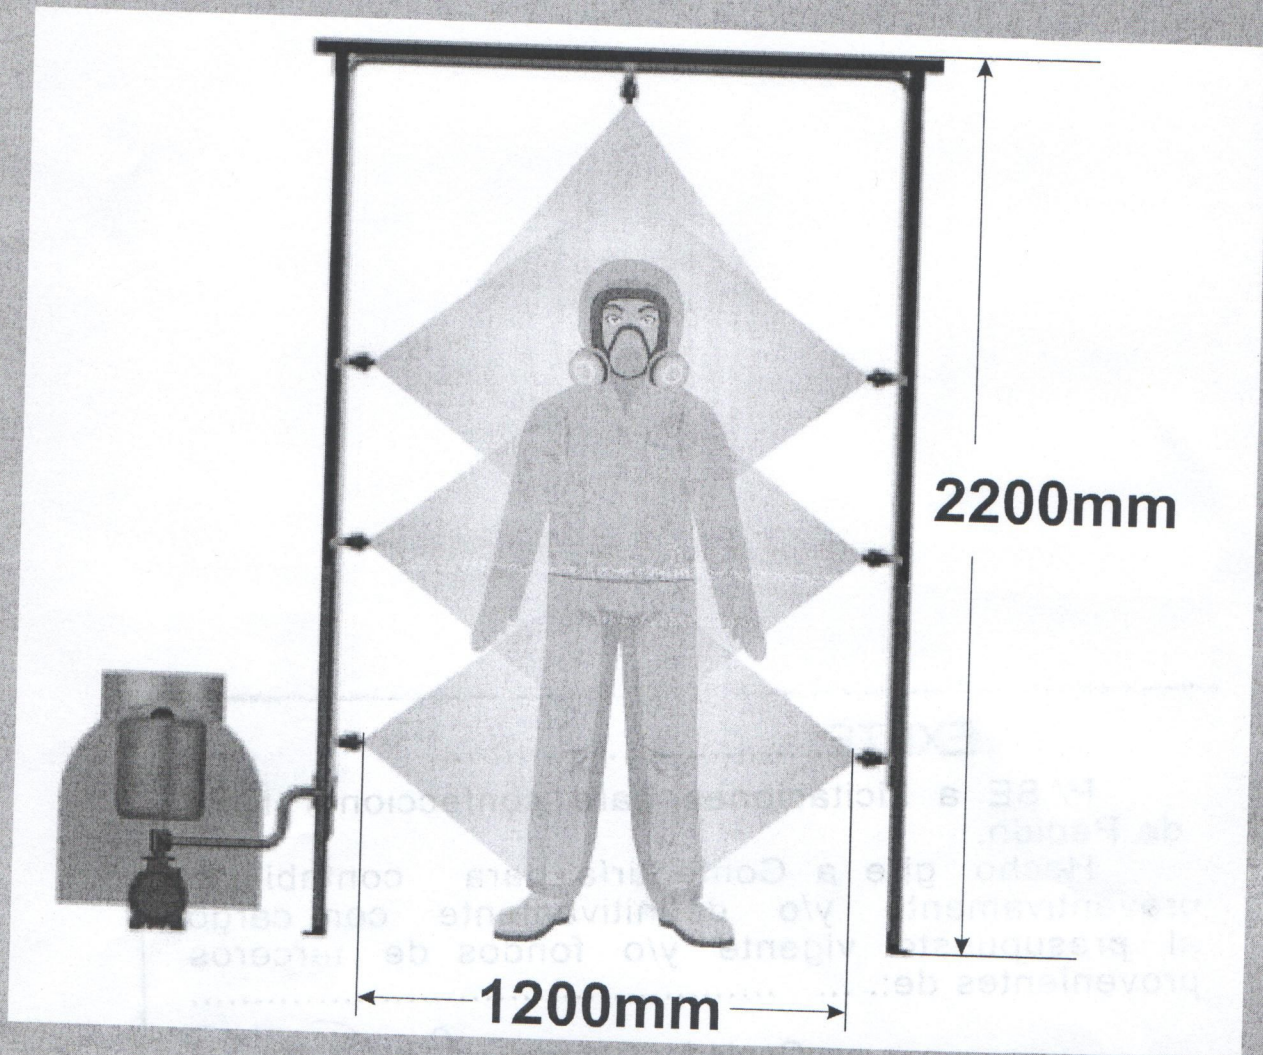

DATOS TÉCNICOS

- 1 electrobomba periférica monofásica con tanque de 24 litros.
- 1 electroválvula 220.
- 7 picos con antigoteo.
- sensor de movimiento de techo con temporización de 10 segundos.

TÚNEL DE DESINFECCIÓN PERSONAL