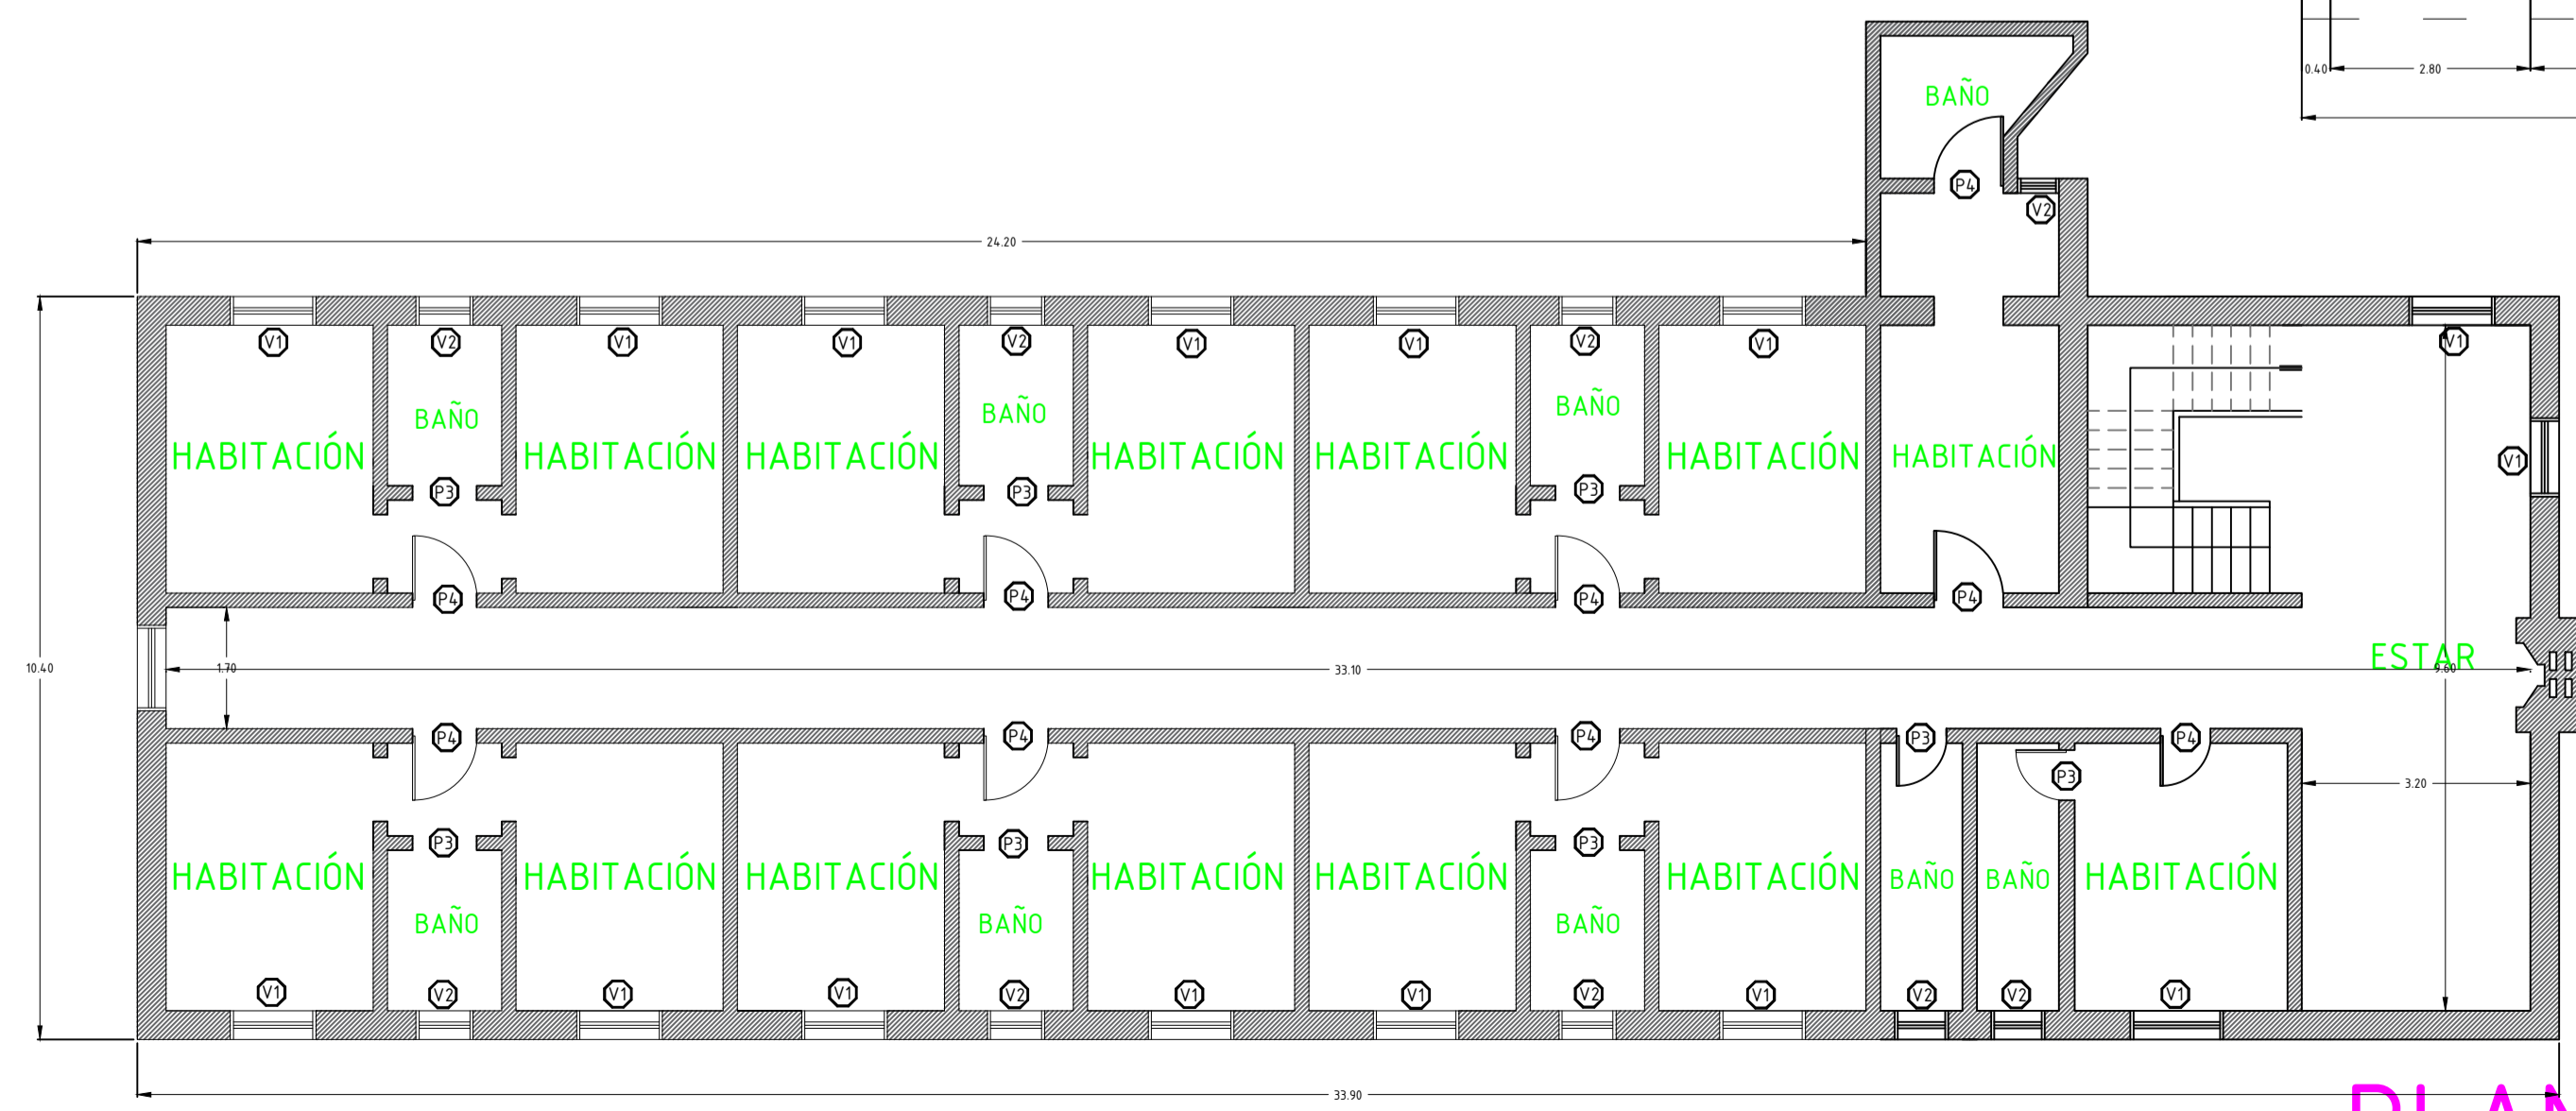

SOTANO

PLANTA BAJA

PLANTA ALTA

MUNICIPALIDAD DE MALARGÜE

SECRETARIA DE OBRAS Y SERVICIOS PUBLICOS

EXPEDIENTE	NUMERO :	CODIGO
ESCALA: 1:100	HOTEL TURISMO	PLANO Nº 1
JUL. 2018	ANTEPROYECTO	ARCHIVO
PROYECTO	ARQ. SOFIA DONEGANI	APROBACION
CALCULO		
DIBUJO	MOYA MAURO	